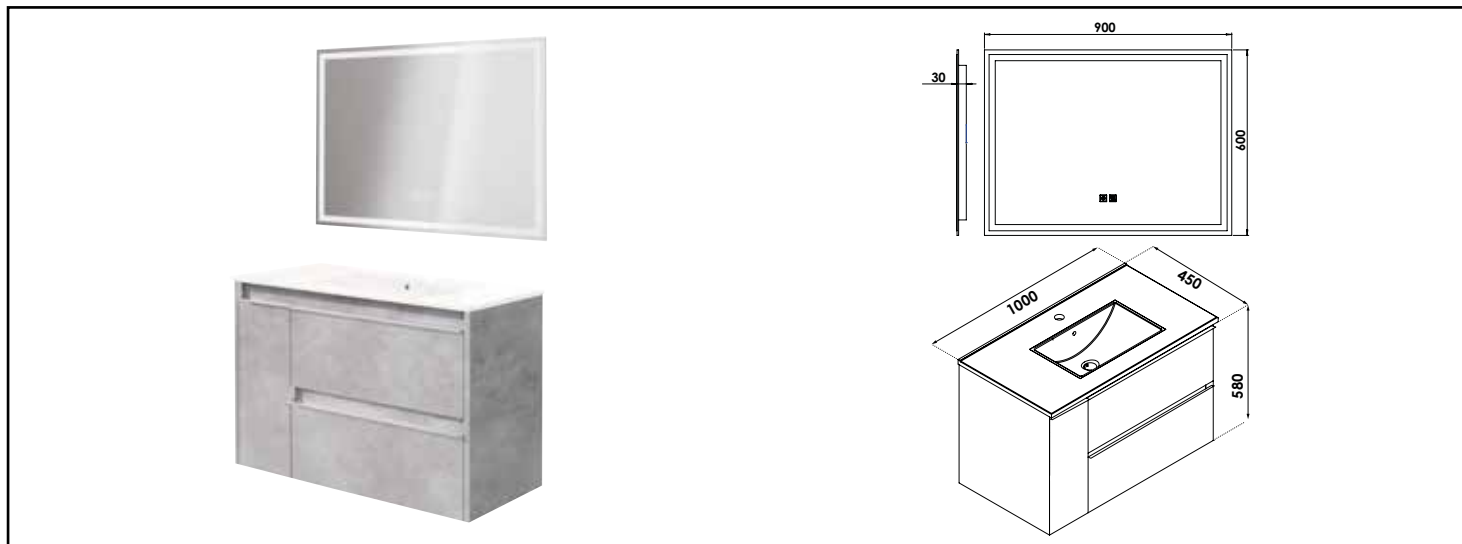

MEUBLE À SUSPENDRE BOSTON - DIM : 100 CM - COLORIS : BÉTON - MIROIR LED LAUSANE

COMPATIBILITÉ

Veiller à l'encombrement nécessaire au montage et à la pose du meuble.